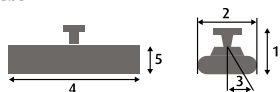

Terrassenheizstrahler mit Bluetooth

Die perfekte Heizung für größere Flächen.

ComfortSun25 2800 Watt Bluetooth

Leistung	2800 Watt	Schutzart	IP 25
Reichweite	bis 19 m ²	Stromanschluss	230 V / 50 Hz ~ kj/1,8 m
Gewicht	3,5 kg	Kabellänge	1,8 m

Maße

Installation

Höhe mit Halter	300 mm	Wandmontage	Stativ Markisen- und Schirmhalterung
Breite	155 mm	Deckenmontage	
Schwenkbereich	45°		
Länge	690 mm		
Höhe Strahler	95 mm		

Bestellnummern

Ausführung	Bluetooth mit App-Steuerung		
Farbe	Low Glare 15	White Glare	Dark Glare
Weiß	5100309	5100303	5100321
Titan	5100310	5100304	5100322
Anthrazit	5100311	5100305	5100323