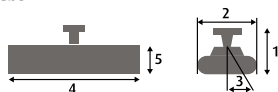

Bad Heizstrahler

Von kalten 17 auf angenehme 24 Grad in einer Sekunde:
Kein umständliches und energieverwendendes Vorheizen mehr mit ComfortSun Bad Heizstrahlern.

ComfortSun25 1200 Watt

Leistung	1200 Watt	Schutzart	IP 25
Reichweite	bis 10 m ²	Stromanschluss	230 V / 50 Hz - kj/1,8 m
Gewicht	2,1 kg	Kabellänge	1,8 m

Maße

Installation

Höhe mit Halter	180 mm	Wandmontage	Stativ Markisen- und Schirmhalterung
Breite	155 mm	Deckenmontage	
Schwenkbereich	35°		
Länge	480 mm		
Höhe Strahler	95 mm		

Bestellnummern

Ausführung	Ohne Schalter	Kippschalter	Zugschalter	Ohne Schalter	Kippschalter	Zugschalter
Farbe	Low Glare 15			White Glare		
Weiß	5100409	5100412	5100415	5100418	5100421	5100424
Titan	5100410	5100413	5100416	5100419	5100422	5100425
Anthrazit	5100411	5100414	5100417	5100420	5100423	5100426