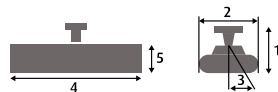

## ComfortSun25 1400 Watt

Leistung	1400 Watt	Schutzart	IP 25
Reichweite	bis 12 m <sup>2</sup>	Stromanschluss	230 V / 50 Hz ~ kj/1,8 m
Gewicht	2,1 kg	Kabellänge	1,8 m

Maße

Installation

Höhe mit Halter Breite Schwenkbereich Länge Höhe Strahler	180 mm 155 mm 35° 480 mm 95 mm	Wandmontage Deckenmontage	Stativ Markisen- und Schirmhalterung
---	--	------------------------------	---