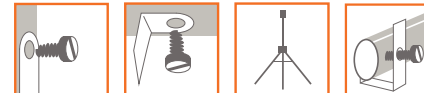

## ComfortSun25 1400 Watt

Leistung	1400 Watt	Schutzart	IP 25
Reichweite	bis 12 m <sup>2</sup>	Stromanschluss	230 V / 50 Hz ~ kj/1,8 m
Gewicht	2,1 kg	Kabellänge	1,8 m

Maße

Installation

Höhe mit Halter Breite Schwenkbereich Länge Höhe Strahler	180 mm 155 mm 35° 480 mm 95 mm	Wandmontage Deckenmontage	Stativ Markisen- und Schirmhalterung
---	--	------------------------------	---

### Bestellnummern

Ausführung	Ohne Schalter	Zugschal- ter	Kipp- schalter	Ohne Schalter	Zugschal- ter	Kipp- schalter	Ohne Schalter	Zugschal- ter	Kipp- schalter
Farbe	Golden Glare			Low Glare 15			White Glare		
Weiß	5100010	5100013	5100016	5100109	5100112	5100115	5100126	5100132	5100129
Titan	5100011	5100014	5100017	5100110	5100113	5100116	5100127	5100133	5100130
Anthrazit	5100012	5100015	5100018	5100111	5100114	5100117	5100128	5100134	5100131