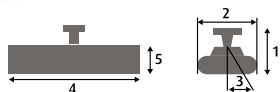

Ohne Schalter

Kippschalter

Zugschalter

ComfortSun25 2000 Watt

Leistung	2000 Watt	Schutzart	IP 25
Reichweite	bis 16 m ²	Stromanschluss	230 V / 50 Hz ~ kj/1,8 m
Gewicht	2,1 kg	Kabellänge	1,8 m

Maße

Installation

Höhe mit Halter	180 mm	Wandmontage	Stativ Markisen- und Schirmhalterung
Breite	155 mm	Deckenmontage	
Schwenkbereich	35°		
Länge	480 mm		
Höhe Strahler	95 mm		

Bestellnummern

Ausführung	Ohne Schalter	Kippschalter	Ohne Schalter	Kippschalter	Ohne Schalter	Kippschalter
Farbe	Golden Glare		Low Glare 15		White Glare	
Weiß	5100020	5100023	5100118	5100121	5100135	5100138
Titan	5100021	5100024	5100119	5100122	5100136	5100139
Anthrazit	5100022	5100025	5100120	5100123	5100137	5100140