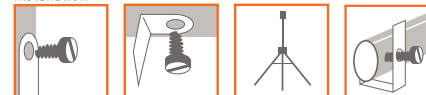

Terrassenheizstrahler mit Bluetooth

ComfortSun25 1400 Watt Bluetooth

Leistung	1400 Watt	Schutzart	IP 25
Reichweite	bis 12 m ²	Stromanschluss	230 V / 50 Hz - kj/1,8 m
Gewicht	2,5 kg	Kabellänge	1,8 m

Maße

Höhe mit Halter	300 mm
Breite	155 mm
Schwenkbereich	45°
Länge	540 mm
Höhe Strahler	95 mm

Installation

Wandmontage	Stativ Markisen- und Schirmhalterung
Deckenmontage	

Bestellnummern

Ausführung	Bluetooth mit App-Steuerung	
Farbe	Low Glare 15	White Glare
Weiß	5100315	5100312
Titan	5100316	5100313
Anthrazit	5100317	5100314