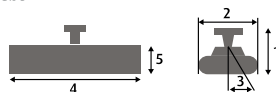

Terrassenheizstrahler mit Bluetooth

ComfortSun25 1400 Watt Bluetooth

Leistung	1400 Watt	Schutzart	IP 25
Reichweite	bis 12 m ²	Stromanschluss	230 V / 50 Hz - kj/1,8 m
Gewicht	2,5 kg	Kabellänge	1,8 m

Maße

Höhe mit Halter	300 mm
Breite	155 mm
Schwenkbereich	45°
Länge	540 mm
Höhe Strahler	95 mm

Installation

Wandmontage	Stativ Markisen- und Schirmhalterung
Deckenmontage	

Bestellnummern

Ausführung	Bluetooth mit App-Steuerung	
Farbe	Low Glare 15	White Glare
Weiß	5100315	5100312
Titan	5100316	5100313
Anthrazit	5100317	5100314