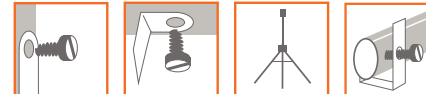

Terrassenheizstrahler mit Bluetooth

ComfortSun25 1400 Watt Bluetooth

Leistung	1400 Watt	Schutzart	IP 25
Reichweite	bis 12 m ²	Stromanschluss	230 V / 50 Hz - kj/1,8 m
Gewicht	2,5 kg	Kabellänge	1,8 m

Maße

Höhe mit Halter	300 mm
Breite	155 mm
Schwenkbereich	45°
Länge	540 mm
Höhe Strahler	95 mm

Installation

Wandmontage	Stativ
Deckenmontage	Markisen- und Schirmhalterung

Bestellnummern

Ausführung	Bluetooth mit App-Steuerung	
Farbe	Low Glare 15	White Glare
Weiß	5100315	5100312
Titan	5100316	5100313
Anthrazit	5100317	5100314