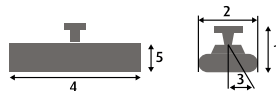

Terrassenheizstrahler mit Bluetooth

ComfortSun25 1400 Watt Bluetooth

Leistung	1400 Watt	Schutzart	IP 25
Reichweite	bis 12 m ²	Stromanschluss	230 V / 50 Hz - kj/1,8 m
Gewicht	2,5 kg	Kabellänge	1,8 m

Maße

Höhe mit Halter	300 mm
Breite	155 mm
Schwenkbereich	45°
Länge	540 mm
Höhe Strahler	95 mm